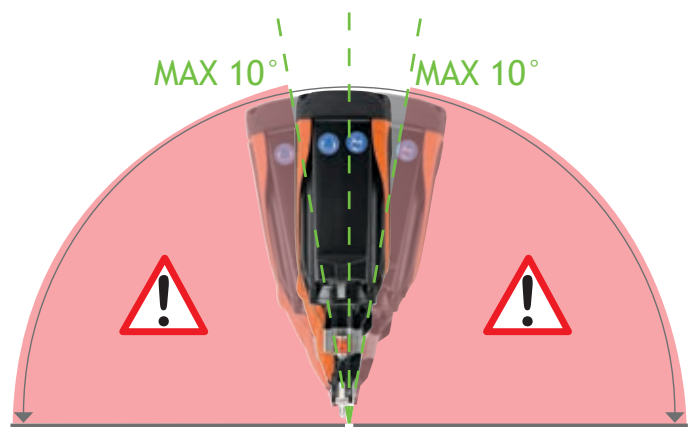

BANG !

- 15 °C → + 49 °C

1000/hour
3300/day

MAX 2 mm