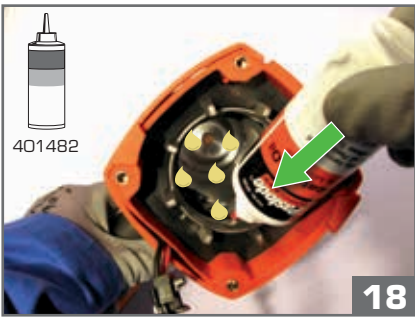

.....

RESET

Notes

Notes

Paslode
Impulse®

Route de Lyon - BP 104
F-26501 Bourg-lès-Valence
Cedex - FRANCE

Réalisation Made in France - Photos non contractuelles

018185-2
09/15