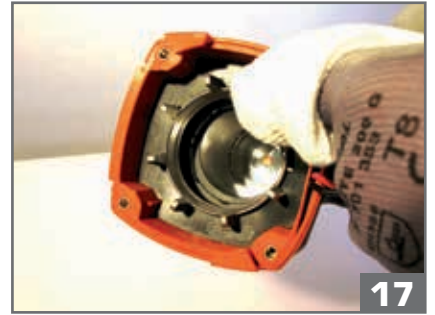

.....

RESET

Notes

Notes

Paslode
Impulse®

Route de Lyon - BP 104
F-26501 Bourg-lès-Valence
Cedex - FRANCE

Réalisation Made in France - Photos non contractuelles

018185-2
09/15