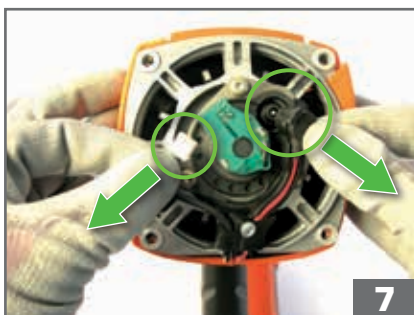

.....

RESET

Notes

Notes

Paslode
Impulse®

Route de Lyon - BP 104
F-26501 Bourg-lès-Valence
Cedex - FRANCE

Réalisation Made in France - Photos non contractuelles

018185-2
09/15