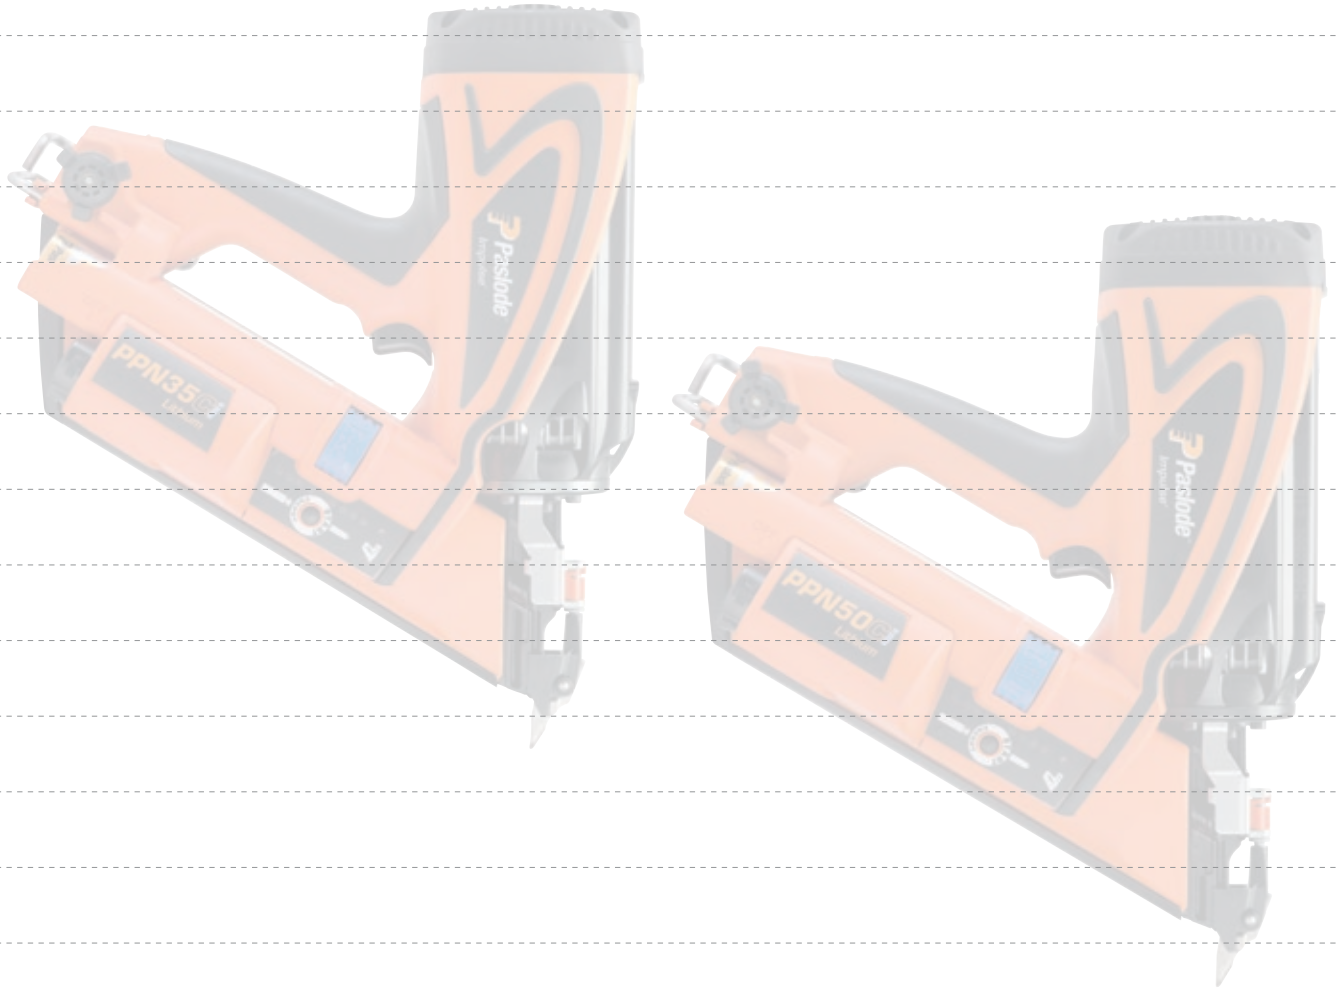

.....

RESET

Notes

Notes

Paslode
Impulse®

Route de Lyon - BP 104
F-26501 Bourg-lès-Valence
Cedex - FRANCE

Réalisation Made in France - Photos non contractuelles

018185-2
09/15