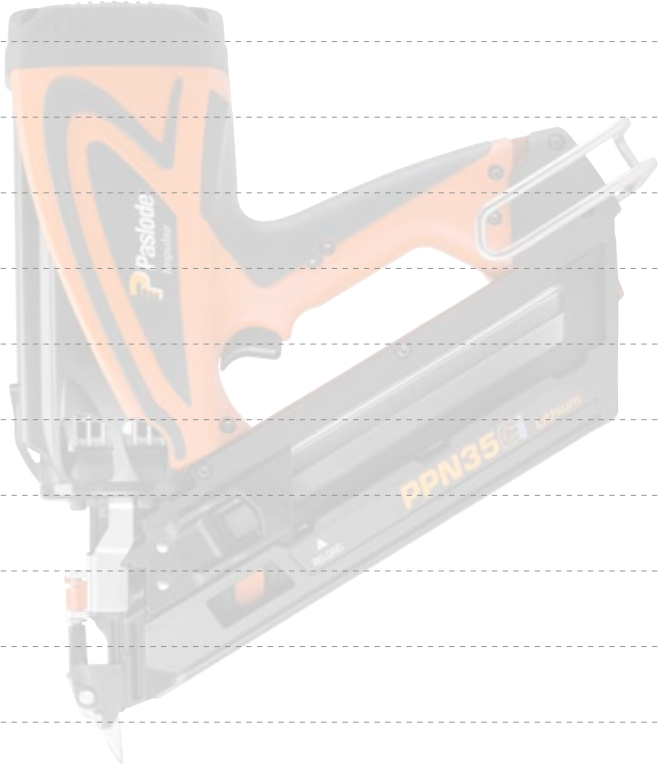

Paslode
Impulse®

PPN35Ci - PPN50Ci

Paslode
Impulse

= 1250
(-5°C)

Paslode
Impulse

PPN35Ci
Ø 3.4 mm
L = 35 mm
Hardened Twisted Nails

PPN50Ci
Ø 4 mm
L = 35 - 40 - 50 mm
Hardened Ring Nails

Paslode
Impulse

.....

RESET

Notes

Notes

Paslode
Impulse®

Route de Lyon - BP 104
F-26501 Bourg-lès-Valence
Cedex - FRANCE

Réalisation Made in France - Photos non contractuelles

018185-2
09/15