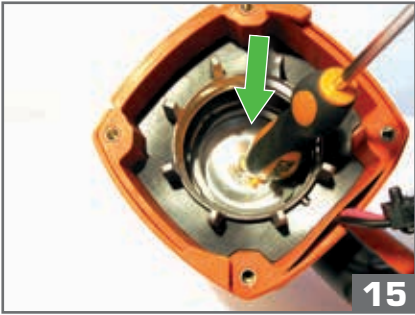

.....

RESET

Notes

Notes

Paslode
Impulse®

Route de Lyon - BP 104
F-26501 Bourg-lès-Valence
Cedex - FRANCE

Réalisation Made in France - Photos non contractuelles

018185-2
09/15