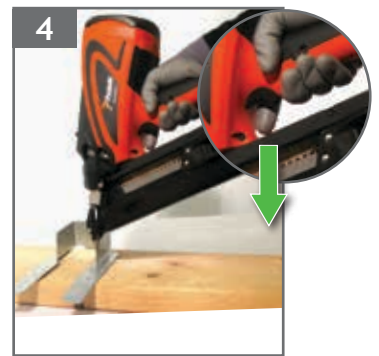

BANG !

- 15 °C → + 49 °C

1000/hour
3300/day

MAX 2 mm