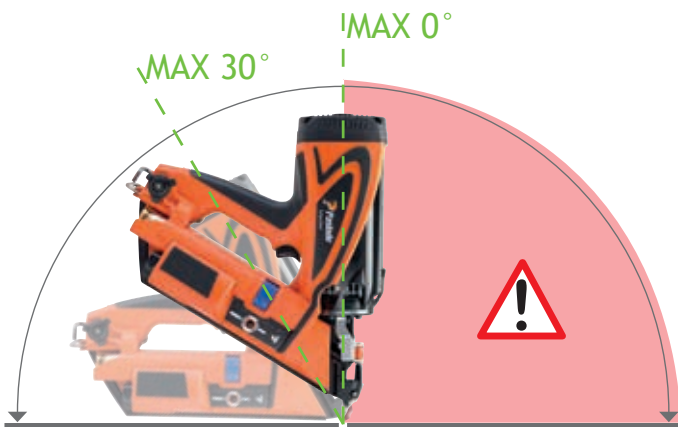

BANG !

- 15 °C → + 49 °C

1000/hour
3300/day

MAX 2 mm