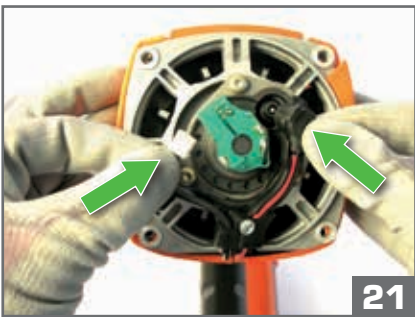

.....

RESET

Notes

Notes

Paslode
Impulse®

Route de Lyon - BP 104
F-26501 Bourg-lès-Valence
Cedex - FRANCE

Réalisation Made in France - Photos non contractuelles

018185-2
09/15