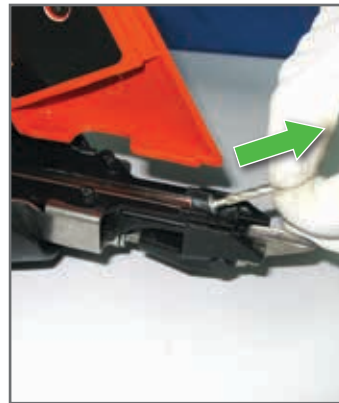

.....

RESET

Notes

Notes

Paslode
Impulse®

Route de Lyon - BP 104
F-26501 Bourg-lès-Valence
Cedex - FRANCE

Réalisation Made in France - Photos non contractuelles

018185-2
09/15